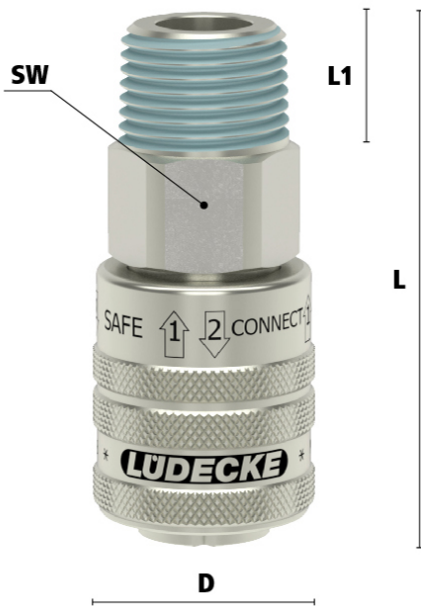

KOP.ISO6150B/06 VE BU R1/2 MES/NI

Product Images

Algemene specificaties

- Alternatief voor Parker | Rectus Series 23/24, Hansen 3000, Cejn 310, Milton, Gromelle 600
- Conform ISO 4414 en DIN EN 983/BIA
- Profiel conform ISO 6150 B en US Mil.-Spec. C4109
- Compacte messing 58 vernikkelde snelkoppeling met gehard stalen huis en hoogwaardige afdichting
- Zelfontluchtend en voorkomt het onbedoeld rondslaan van de ontluchtende slang

Het ontkoppelen van zelfontluchtende koppelingen

1. Duw de koppeling naar achteren om te ontluichten.

2. Veilige ontkoppeling

Materialen

Body	Messing MS 58 vernikkeld
Body klep	Messing MS 58 vernikkeld
Klep	Messing 58
Schuifhuls	Gehard staal
Plug	Gehard staal
Veren	RVS 1.4310
Afdichtingen	NBR (overige materialen op aanvraag beschikbaar)
Kogels	RVS 1.43034

Bouw	Enkelzijdig afsluitend, zelfontluchtend
-------------	-----------------------------------------

Enkelzijdig afgesloten

Koppeling - nippel

Bij deze uitvoering is alleen de koppeling voorzien van een klep (single shut-off). De insteeknippel heeft geen klep.

Dimensies

Artikelnummer	Schroefdraad	L	SW	D	L1	Gewicht
ES AIS14A	1/4" BSPT	62	19	28	11	138
ES AIS38A	3/8" BSPT	63	19	28	12	147
ES AIS12A	1/2" BSPT	65	22	28	15	144

Additional Information

EAN Code	8719426598580
Artikelnummer	ESAIS12A
Doorlaat	DN 6
Insteeknippel of snelkoppeling?	Snelkoppeling
Profiel	ISO 6150B
Veiligheidsnorm	ARBO conform
Aansluiting	1/2"
Bediening	Schuifhuls
Materiaal	Messing vernikkeld
Merk	Lüdecke
Type aansluiting	Buitendraad
Draadsoort	BSPT