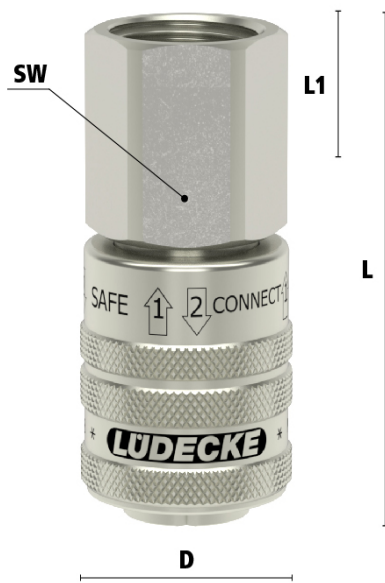

KOP.ISO6150B/06 VE BI G1/2 MES/NI

Product Images

Algemene specificaties

- Alternatief voor Parker | Rectus Series 23/24, Hansen 3000, Cejn 310, Milton, Gromelle 600
- Conform ISO 4414 en DIN EN 983/BIA
- Profiel conform ISO 6150 B en US Mil.-Spec. C4109
- Compacte messing 58 vernikkelde snelkoppeling met gehard stalen huis en hoogwaardige afdichting
- Zelfontluchtend en voorkomt het onbedoeld rondslaan van de ontluchtende slang

Het ontkoppelen van zelfontluchtende koppelingen

1. Duw de koppeling naar achteren om te ontluchten.

2. Veilige ontkoppeling

Materialen

Body	Messing MS 58 vernikkeld
Body klep	Messing MS 58 vernikkeld
Klep	Messing 58
Schuifhuls	Gehard staal
Plug	Gehard staal
Veren	RVS 1.4310
Afdichtingen	NBR (overige materialen op aanvraag beschikbaar)
Kogels	RVS 1.43034

Bouw

Enkelzijdig afsluitend, zelfontluchtend

Enkelzijdig afgesloten

Koppeling - nippel

Bij deze uitvoering is alleen de koppeling voorzien van een klep (single shut-off). De insteeknippel heeft geen klep.

Dimensies

Artikelnummer	Schroefdraad	L	SW	D	L1	Gewicht
ESAIS14I	1/4" BSPP	58	19	28	10	146
ESAIS38I	3/8" BSPP	58	19	28	10	144
ESAIS12I	1/2" BSPP	60	24	28	12	160

Additional Information

EAN Code	8719426598610
Artikelnummer	ESAIS12I
Doorlaat	DN 6
Insteeknippel of snelkoppeling?	Snelkoppeling
Profiel	ISO 6150B
Veiligheidsnorm	ARBO conform
Aansluiting	1/2"
Bediening	Schuifhuls
Materiaal	Messing vernikkeld
Merk	Lüdecke
Type aansluiting	Binnendraad
Draadsoort	BSPP