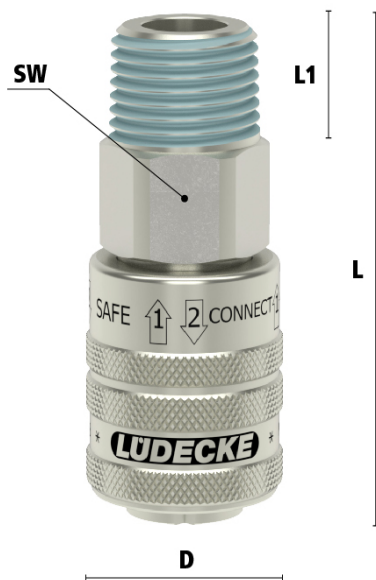

KOP.ORION Ø5,5 VE BU R1/4 MES/NI

Product Images

Uw voordelen

- Met één hand te koppelen
- Ergonomisch
- Topkwaliteit
- Zeer robuust
- Gehard stalen huls
- Hoogwaardige afdichting
- Compact ontwerp
- Profiel ARO 210/ORION 44510
- Eenvoudige tweehands ont koppeling door huls met de pijl mee te verschuiven
- Zelfontluchtend na koppeling
- Veilige ont koppeling
- Bij goed gebruik beveiligd tegen terugslag
- Geschikt voor veilig gebruik van perslucht slangen
- Hoge doorstroming bij drukval dankzij hoogwaardige kleppentechniek

Het koppelen van zelfontluchtende koppelingen

Het ont koppelen van zelfontluchtende koppelingen

1. Duw de koppeling omhoog om te ontlichten.

2. Veilige ontkoppeling

Materialen

Body	Messing MS 58 vernikkeld
Body klep	Messing MS 58 vernikkeld
Klep	Messing 58
Huls	Vernikkeld en gehard staal
Plug	Vernikkeld en gehard staal
Vering	RVS 1.4310
Afdichtingen	NBR
Lagers	RVS 1.43034

Let op: Wanneer verkeerd verbonden kan er media uit de nippel lekken.

Dimensies

Draad	L	SW	D	L1	Gewicht
1/4" BSPT	64	19	28	11	148
3/8" BSPT	65	19	28	12	151
1/2" BSPT	67	22	28	15	179

Additional Information

EAN Code	8719426598955
Artikelnummer	ESOIS14A
Doorlaat	DN 5,5
Insteeknippel of snelkoppeling?	Snelkoppeling
Profiel	Orion
Veiligheidsnorm	ARBO conform
Aansluiting	1/4"
Bediening	Schuifhuls
Materiaal	Messing vernikkeld
Merk	Lüdecke
Type aansluiting	Buitendraad
Alternatief voor	14KEAK13MPN Rectus 29725 RHH 65755 RHH 89522 RHH
Draadsoort	BSPT
Merk	Ludecke