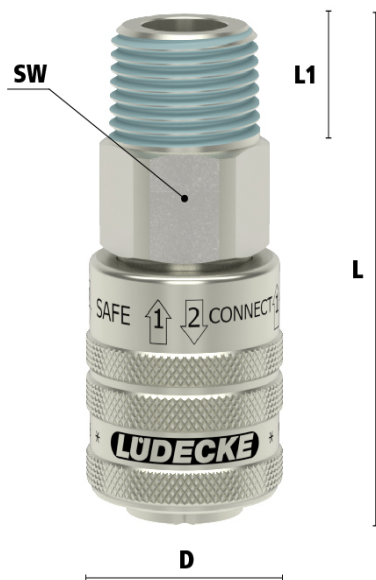

KOP.ORION Ø5,5 VE BU R1/4 MES/NI

Product Images

Uw voordelen

- Met één hand te koppelen
- Ergonomisch
- Topkwaliteit
- Zeer robuust
- Gehard stalen huls
- Hoogwaardige afdichting
- Compact ontwerp
- Profiel ARO 210/ORION 44510
- Eenvoudige tweehands ontkoppeling door huls met de pijl mee te verschuiven
- Zelfontluchtend na koppeling
- Veilige ontkoppeling
- Bij goed gebruik beveiligd tegen terugslag
- Geschikt voor veilig gebruik van persluchtsslangen
- Hoge doorstroming bij drukval dankzij hoogwaardige kleppentechniek

Het koppelen van zelfontluchtende koppelingen

Het ontkoppelen van zelfontluchtende koppelingen

1. Duw de koppeling omhoog om te ontlichten.

2. Veilige ontkoppeling

Materialen

Body	Messing MS 58 vernikkeld
Body klep	Messing MS 58 vernikkeld
Klep	Messing 58
Huls	Vernikkeld en gehard staal
Plug	Vernikkeld en gehard staal
Vering	RVS 1.4310
Afdichtingen	NBR
Lagers	RVS 1.43034

Let op: Wanneer verkeerd verbonden kan er media uit de nippel lekken.

Dimensies

Draad	L	SW	D	L1	Gewicht
1/4" BSPT	64	19	28	11	148
3/8" BSPT	65	19	28	12	151
1/2" BSPT	67	22	28	15	179

Additional Information

EAN Code	8719426598955
Artikelnummer	ESOIS14A
Doorlaat	DN 5,5
Insteeknippel of snelkoppeling?	Snelkoppeling
Profiel	Orion
Veiligheidsnorm	ARBO conform
Aansluiting	1/4"
Bediening	Schuifhuls
Materiaal	Messing vernikkeld
Merk	Lüdecke
Type aansluiting	Buitendraad
Alternatief voor	14KEAK13MPN Rectus 29725 RHH 65755 RHH 89522 RHH
Draadsoort	BSPT