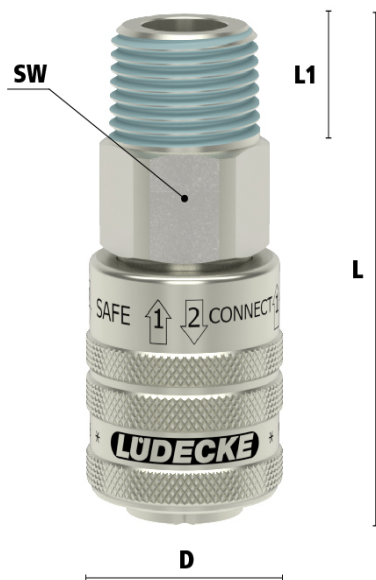

Specificaties

Maximale werkdruk	12 bar
Werktemperatuur	-20 °C - +100 °C
DN	5.5
Draad	ISO 228/DIN EN 10226
Stroomsnelheid	1.140 l/min
Bediening	Één hand
Media	Perslucht

Enkelzijdige afsluiting

Koppeling - nippel

Let op: Wanneer verkeerd verbonden kan er media uit de nippel lekken.

Dimensies

Draad	L	SW	D	L1	Gewicht
1/4" BSPT	64	19	28	11	148
3/8" BSPT	65	19	28	12	151
1/2" BSPT	67	22	28	15	179