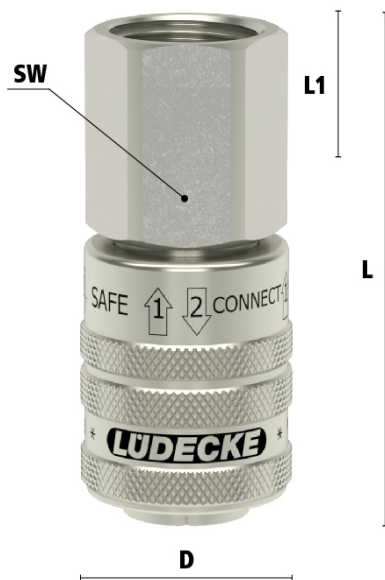

KOP.ORION Ø5,5 VE BI G3/8 MES/NI

Product Images

Uw voordelen

- Met één hand te koppelen
- Ergonomisch
- Topkwaliteit
- Zeer robuust
- Gehard stalen huls
- Hoogwaardige afdichting
- Compact ontwerp
- Profiel ARO 210/ORION 44510
- Eenvoudige tweehands ont koppeling door huls met de pijl mee te verschuiven
- Zelfontluchtend na koppeling
- Veilige ont koppeling
- Bij goed gebruik beveiligd tegen terugslag
- Geschikt voor veilig gebruik van perslucht slangen
- Hoge doorstroming bij drukval dankzij hoogwaardige kleppentechniek

Het koppelen van zelfontluchtende koppelingen

Het ont koppelen van zelfontluchtende koppelingen

1. Duw de koppeling omhoog om te ontlichten.

2. Veilige ontkoppeling

Materialen

Body	Messing MS 58 vernikkeld
Body klep	Messing MS 58 vernikkeld
Klep	Messing 58
Huls	Vernikkeld en gehard staal
Plug	Vernikkeld en gehard staal
Vering	RVS 1.4310
Afdichtingen	NBR
Lagers	RVS 1.43034

Let op: Wanneer verkeerd verbonden kan er media uit de nippel lekken.

Dimensies

Draad	L	DW	D	L1	Gewicht
1/4" BSPP	61	19	28	10	152
3/8" BSPP	61	19	28	10	146
1/2" BSPP	63	24	28	12	181

Additional Information

EAN Code	8719426598993
Artikelnummer	ESOIS38I
Doorlaat	DN 5,5
Insteeknippel of snelkoppeling?	Snelkoppeling
Profiel	Orion
Veiligheidsnorm	ARBO conform
Aansluiting	3/8"
Bediening	Schuifhuls
Materiaal	Messing vernikkeld
Merk	Lüdecke
Type aansluiting	Binnendraad
Alternatief voor	14KEIW17MPN Rectus 29705 RHH 65770 RHH 89526 RHH
Draadsoort	BSP