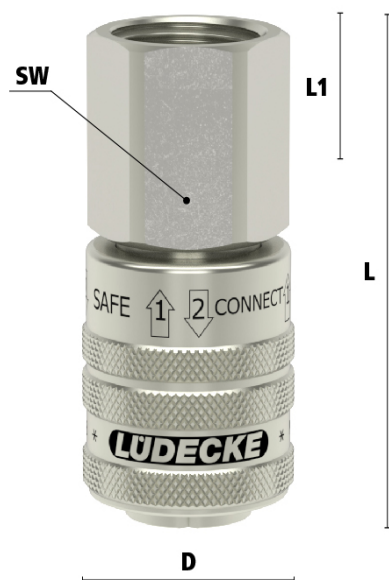

KOP.ORION Ø5,5 VE BI G1/2 MES/NI

Product Images

Uw voordelen

- Met één hand te koppelen
- Ergonomisch
- Topkwaliteit
- Zeer robuust
- Gehard stalen huls
- Hoogwaardige afdichting
- Compact ontwerp
- Profiel ARO 210/ORION 44510
- Eenvoudige tweehands ont koppeling door huls met de pijl mee te verschuiven
- Zelfontluchtend na koppeling
- Veilige ont koppeling
- Bij goed gebruik beveiligd tegen terugslag
- Geschikt voor veilig gebruik van perslucht slangen
- Hoge doorstroming bij drukval dankzij hoogwaardige kleppentechniek

Het koppelen van zelfontluchtende koppelingen

Het ont koppelen van zelfontluchtende koppelingen

1. Duw de koppeling omhoog om te ontlichten.

2. Veilige ontkoppeling

Materialen

Body	Messing MS 58 vernikkeld
Body klep	Messing MS 58 vernikkeld
Klep	Messing 58
Huls	Vernikkeld en gehard staal
Plug	Vernikkeld en gehard staal
Vering	RVS 1.4310
Afdichtingen	NBR
Lagers	RVS 1.43034

Let op: Wanneer verkeerd verbonden kan er media uit de nippel lekken.

Dimensies

Draad	L	DW	D	L1	Gewicht
1/4" BSPP	61	19	28	10	152
3/8" BSPP	61	19	28	10	146
1/2" BSPP	63	24	28	12	181

Additional Information

EAN Code	8719426599006
Artikelnummer	ESOIS12I
Doorlaat	DN 5,5
Insteeknippel of snelkoppeling?	Snelkoppeling
Profiel	Orion
Veiligheidsnorm	ARBO conform
Aansluiting	1/2"
Bediening	Schuifhuls
Materiaal	Messing vernikkeld
Merk	Lüdecke
Type aansluiting	Binnendraad
Alternatief voor	14KEIW21MPN Rectus 29719 RHH 65779 RHH 89527 RHH
Draadsoort	BSP