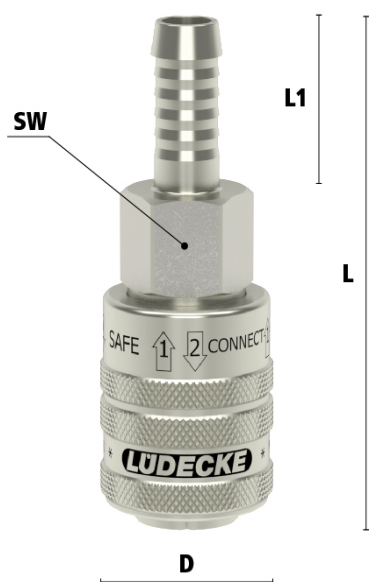

KOP.ORION Ø5,5 VE SLANG Ø10 MES/NI

Product Images

Uw voordelen

- Met één hand te koppelen
- Ergonomisch
- Topkwaliteit
- Zeer robuust
- Gehard stalen huls
- Hoogwaardige afdichting
- Compact ontwerp
- Profiel ARO 210/ORION 44510
- Eenvoudige tweehands ont koppeling door huls met de pijl mee te verschuiven
- Zelfontluchtend na koppeling
- Veilige ont koppeling
- Bij goed gebruik beveiligd tegen terugslag
- Geschikt voor veilig gebruik van perslucht slangen
- Hoge doorstroming bij drukval dankzij hoogwaardige kleppentechniek

Het koppelen van zelfontluchtende koppelingen

Het ont koppelen van zelfontluchtende koppelingen

1. Duw de koppeling omhoog om te ontlichten.

2. Veilige ontkoppeling

Materialen

Body	Messing MS 58 vernikkeld
Body klep	Messing MS 58 vernikkeld
Klep	Messing 58
Huls	Vernikkeld en gehard staal
Plug	Vernikkeld en gehard staal
Vering	RVS 1.4310
Afdichtingen	NBR
Lagers	RVS 1.43034

Let op: Wanneer verkeerd verbonden kan er media uit de nippel lekken.

Dimensies

Slang	L	SW	D	L1	Gewicht
6 mm	77	19	28	25	143
8 mm	77	19	28	25	143
9 mm	77	19	28	25	145

10 mm	77	19	28	25	145
13 mm	77	19	28	25	148

Additional Information

EAN Code	8719426599044
Artikelnummer	ESOIS10T
Doorlaat	DN 5,5
Insteeknippel of snelkoppeling?	Snelkoppeling
Profiel	Orion
Veiligheidsnorm	ARBO conform
Aansluiting	10 mm
Bediening	Schuifhuls
Materiaal	Messing vernikkeld
Merk	Lüdecke
Type aansluiting	Slangpilaar
Alternatief voor	14KETF10MPN Rectus 29723 RHH 65786 RHH 89530 RHH 89531 RHH