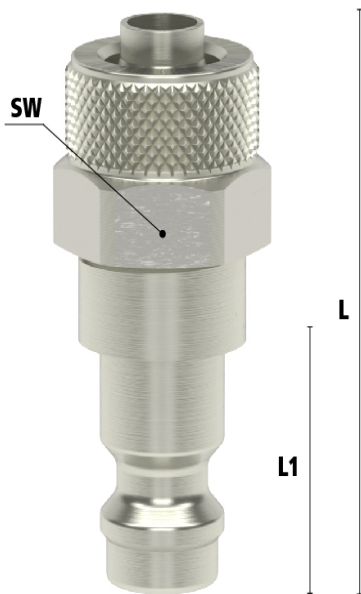

Dimensies

Artikelnummer	Slang	L	SW	L1	SW1	Gewicht
ESMN35SQ	3x5 mm	32	12	14	/	14
ESMN4SQ	4x6 mm	32	/	14	12	6
ESMN6SQ	6x8 mm	32	/	14	14	23