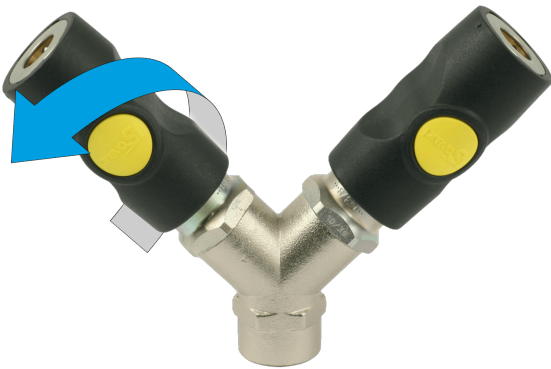

TWEEWEGVERDELER GEEL G 3/8 BI

Product Images

Omschrijving

De ASI koppeling is de "gele" persluchtveiligheidskoppeling van Prevost. De gele kleur is bij Prevost de kleur van de koppelingen die voldoen aan het Orion 6 / Aro 210 profiel.

- *voor uw gemak is in de koppeling de aansluitmaat gegraveerd.* Ø8 of G3/8" het maakt niet uit.. nu bestelt u met zekerheid het juiste model.
- *totaal vernieuwde ergonomische vormgeving*
- *de koppeling is stil.* Bij het ontkoppelen genereert de koppeling slechts 80dB (A), daar waar andere koppelingen al snel 104 dB (A) bereiken. (gemeten bij het ontkoppelen met een slang van 8mm en 10 meter lang). Deze waarden zijn in strijd met de geldende normeringen.
- *De ASI heeft geen uitstekende "neus",* wat 'valse' aankoppeling voorkomt.
- *kleinere afmeting:* (v.b.) 31 mm x 59 mm ten opzichte van 35 mm x 68.5 mm
- *nieuwe plek: ontluichtings gat.* De "venting holes" zijn nu aan de voorzijde van de koppeling gepositioneerd.
- *draad conform ISO 228/1 (europa).* Alle buitendraad aansluitingen zijn voorzien van O-ring en "negative conus" volgens ISO 228/1.
- *de ASI is niet meer voorzien van een veer in de klep.* Dit resulteert in gemakkelijker aankoppelen en hogere flow. Let wel: vacuüm toepassingen zijn **NIET** mogelijk.

- Flow bij 6 Bar en ΔP 0,6 Bar: 780 NI/min.
- Werkdruk: van 2 tot 12 Bar (niet geschikt voor vacuüm)
- Temperatuurbereik: -15 °C tot +70 °C
- Gewicht: 77 gram
- Steeknippels (ARP 06): gehard staal, verzinkt
- ASI 06 kan worden gebruikt om de volgende snelkoppelingen te vervangen: Aro 210; Cejn 300; Gromelle GD16400; Hansen 20/4 RO; JWL 512, 522, 532, 572; Legris C9000 94-A06; Oetiker sc A1; Orion 44516; 44526; Rectus 14, 22; Tomco 100; Transair CP-A1