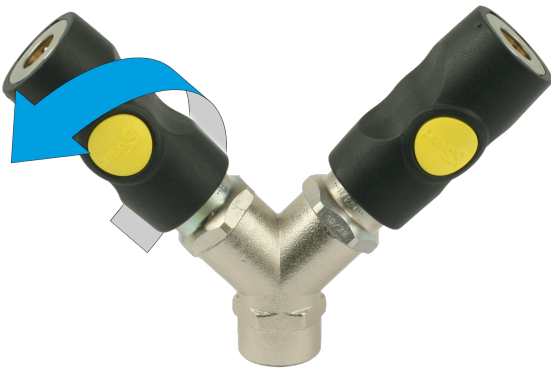

TWEEWEGVERDELER GEEL G 1/2 BU

Product Images

Omschrijving

De ASI koppeling is de "gele" persluchtveiligheidskoppeling van Prevost. De gele kleur is bij Prevost de kleur van de koppelingen die voldoen aan het Orion 6 / Aro 210 profiel.

- *voor uw gemak is in de koppeling de aansluitmaat gegraveerd.* Ø8 of G3/8" het maakt niet uit.. nu bestelt u met zekerheid het juiste model.
- *totaal vernieuwde ergonomische vormgeving*
- *de koppeling is stil.* Bij het ontkoppelen genereert de koppeling slechts 80dB (A), daar waar andere koppelingen al snel 104 dB (A) bereiken. (gemeten bij het ontkoppelen met een slang van 8mm en 10 meter lang). Deze waarden zijn in strijd met de geldende normeringen.
- *De ASI heeft geen uitstekende "neus",* wat 'valse' aankoppeling voorkomt.
- *kleinere afmeting:* (v.b.) 31 mm x 59 mm ten opzichte van 35 mm x 68.5 mm
- *nieuwe plek: ontluichtings gat.* De "venting holes" zijn nu aan de voorzijde van de koppeling gepositioneerd.
- *draad conform ISO 228/1 (europa).* Alle buitendraad aansluitingen zijn voorzien van O-ring en "negative conus" volgens ISO 228/1.
- *de ASI is niet meer voorzien van een veer in de klep.* Dit resulteert in gemakkelijker aankoppelen en hogere flow. Let wel: vacuüm toepassingen zijn **NIET** mogelijk.

- Flow bij 6 Bar en ΔP 0,6 Bar: 780 NI/min.
- Werkdruk: van 2 tot 12 Bar (niet geschikt voor vacuüm)
- Temperatuurbereik: -15 °C tot +70 °C
- Gewicht: 277 gram
- Steeknippels (ARP 06): gehard staal, verzinkt
- ASI 06 kan worden gebruikt om de volgende snelkoppelingen te vervangen: Aro 210; Cejn 300; Gromelle GD16400; Hansen 20/4 RO; JWL 512, 522, 532, 572; Legris C9000 94-A06; Oetiker sc A1; Orion 44516; 44526; Rectus 14, 22; Tomco 100; Transair CP-A1