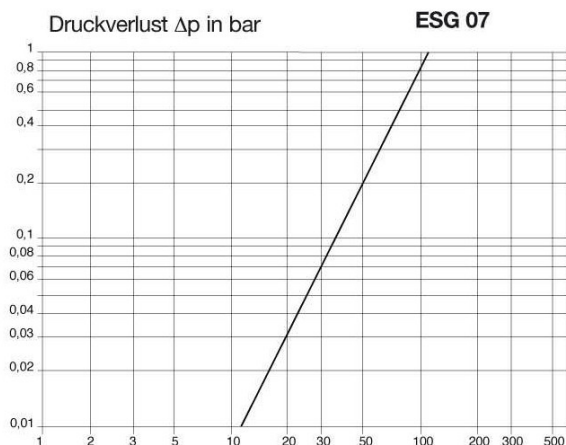

2WEGVERDELER GRIP GROEN G 1/4 BI

Product Images

Wat maakt de ESG07 nu zo'n bijzonder aantrekkelijke koppeling?

ESG07 koppeling van Prevost is herkenbaar aan z'n groene band. De groene kleur is bij Prevost de kleur van de koppelingen die voldoen aan het EURO / 7.2 / 7.4 profiel. Het is een gripkoppeling en wordt dus bediend door een schuifhuls.

- *uiterst licht in gewicht.* De ESG07.1806. met 8 mm slangpilaar, weegt slechts 77 gram.
- *hoge luchtopbrengst.*
1470 l/min bij 6 Bar bij een dP van 0,6 Bar
1920 l/min bij 6 Bar bij een dP van 0,96 Bar